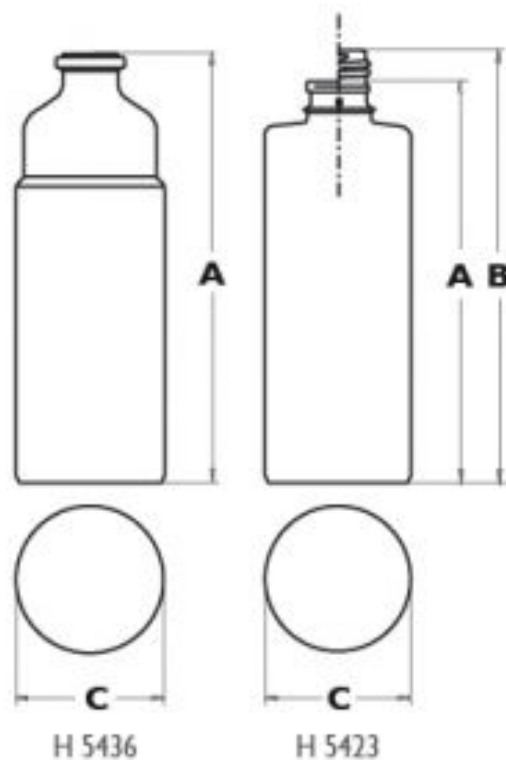

Tondo

	85 ml	100 ml
PESO (g)	150	123
A (mm)	124.6	119.4
B (mm)	-	126.8
C (mm)	43	43
BOCCA VITE	-	GCM1 22/415
BOCCA FASCETTA	RISDON20	RISDON20

SEDE PRINCIPALE

Bormioli Luigi S.p.A.
Viale Europa, 72 A
43122 Parma - Italia