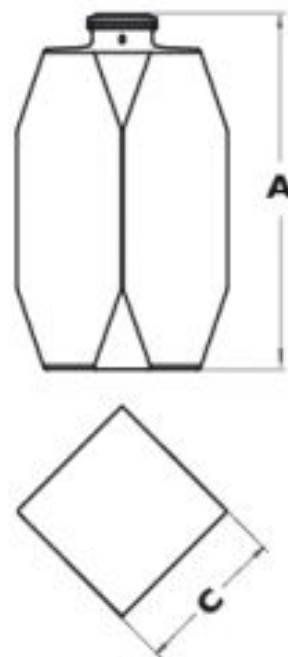

# Odeon

	30 ml	50 ml	100 ml
PESO (g)	<b>78</b>	<b>115</b>	<b>175</b>
A (mm)	<b>68</b>	<b>83.2</b>	<b>103</b>
C (mm)	<b>33.5</b>	<b>37.4</b>	<b>44.3</b>
BOCCA FASCETTA	<b>FEA15</b>	<b>FEA15</b>	<b>FEA15</b>