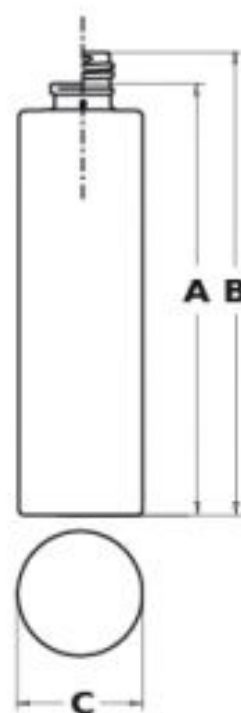

Katia

	15 ml	30 ml	50 ml	100 ml
PESO (g)	40	66	85	131
A (mm)	-	100.8	118.8	140.8
B (mm)	90.6	-	-	-
C (mm)	23.3	28.6	31.8	40
BOCCA VITE	GCM I 15/415	-	-	-
BOCCA FASCETTA	-	FEA15	FEA15	FEA15

SEDE PRINCIPALE